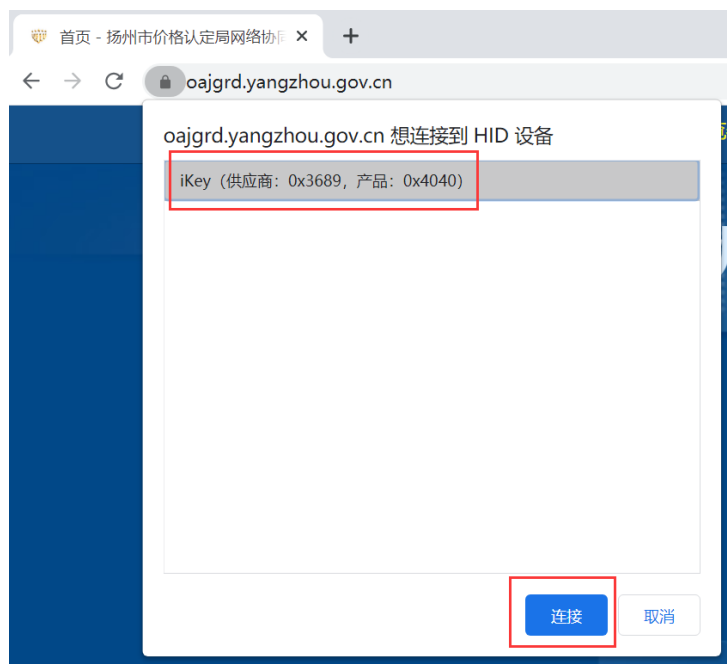

平台指定浏览器：360 极速浏览器、谷歌浏览器。

下载地址：见平台首页顶部。

平台技术支持：谭昉 15050713159 QQ: 86246363

一、谷歌浏览器（**无需安装插件**）：

请先更新至最新版（版本 89 及以上）。

先插入 U 盾，再点击红色链接授权！

选择设备，点击连接；输入验证码，点击登录按钮，即可登录！

二、360 急速浏览器：